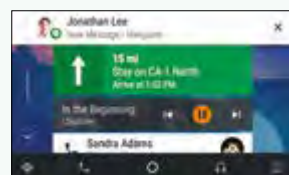

KENWOOD

HI-FI В ВАШЕМ
АВТОМОБИЛЕ

АВТОМОБИЛЬНЫЕ
РАЗВЛЕКАТЕЛЬНЫЕ
СИСТЕМЫ
2018

МУЛЬТИМЕДИА

НОВЫЕ СПОСОБЫ ПОДКЛЮЧЕНИЯ

APPLE CARPLAY™

CarPlay – это современный и безопасный способ использования iPhone в автомобиле, который в настоящее время вышел на новый уровень благодаря совместимости с мультимедийными ресиверами KENWOOD. Прокладывайте маршруты при помощи карт Apple, совершайте звонки, слушайте голосовые сообщения, отправляйте и получаете SMS, а также слушайте музыку, не отвлекаясь от дороги, при помощи голосового управления Siri или сенсорного экрана ресивера.

Главная страница

Телефон

Карты Apple

Музыка

ANDROID AUTO™

Приложение Android Auto, разработанное с учетом требований безопасности, позволит сосредоточиться на дороге. Android Auto обеспечит вашу безопасность за рулем. Интуитивно понятный интерфейс и мощная система голосовых команд позволят вам не отвлекаться от дороги.

Общий вид

Навигация

Уведомления

Музыка

DMX7018BTS

android auto

Цифровой медиаресивер с дисплеем 6,8" WVGA и встроенным Bluetooth

- Короткий корпус
- Android Auto и Apple CarPlay
- Bluetooth
- Тыловой USB 1,5A
- Дизайн без выступающих элементов
- DSP/DTA, 13-полосный эквалайзер
- 2 RCA 4В + сабвуфер
- USB-аудио: MP3/WMA/AAC/WAV/FLAC (24бит/96кГц)
- USB-видео: MPEG 1/2/4;H.264/MKV/WMV