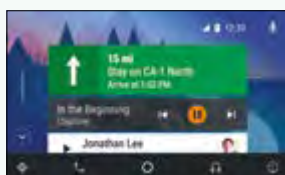

KENWOOD

HI-FI В ВАШЕМ
АВТОМОБИЛЕ

АВТОМОБИЛЬНЫЕ
РАЗВЛЕКАТЕЛЬНЫЕ
СИСТЕМЫ
2018

МУЛЬТИМЕДИА

НОВЫЕ СПОСОБЫ ПОДКЛЮЧЕНИЯ

APPLE CARPLAY™

CarPlay – это современный и безопасный способ использования iPhone в автомобиле, который в настоящее время вышел на новый уровень благодаря совместимости с мультимедийными ресиверами KENWOOD. Прокладывайте маршруты при помощи карт Apple, совершайте звонки, слушайте голосовые сообщения, отправляйте и получаете SMS, а также слушайте музыку, не отвлекаясь от дороги, при помощи голосового управления Siri или сенсорного экрана ресивера.

Главная страница

Телефон

Карты Apple

Музыка

ANDROID AUTO™

Приложение Android Auto, разработанное с учетом требований безопасности, позволит сосредоточиться на дороге. Android Auto обеспечит вашу безопасность за рулем. Интуитивно понятный интерфейс и мощная система голосовых команд позволят вам не отвлекаться от дороги.

Общий вид

Навигация

Уведомления

Музыка

DMX7018BTS

android auto

Цифровой медиаресивер с дисплеем 6,8" WVGA и встроенным Bluetooth

- Короткий корпус
- Android Auto и Apple CarPlay
- Bluetooth
- Тыловой USB 1,5A
- Дизайн без выступающих элементов
- DSP/DTA, 13-полосный эквалайзер
- 2 RCA 4В + сабвуфер
- USB-аудио: MP3/WMA/AAC/WAV/FLAC (24бит/96кГц)
- USB-видео: MPEG 1/2/4;H.264/MKV/WMV