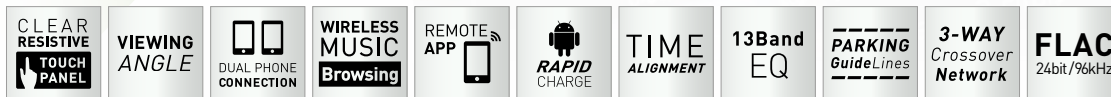

DMX6018BT

Цифровой медиаресивер с дисплеем 7,0" WVGA и встроенным Bluetooth