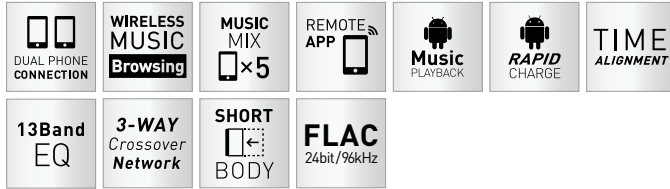

KMM-BT304

Bluetooth / iPod / USB-ресивер

- Bluetooth
- Изменяемая подсветка - дисплей и кнопки
- 2-строчный ЖК-дисплей
- 3RCA 4,0В
- Тыловой USB 1,5А
- DSP/DTA
- Поканальное управление
- Hi-Res FLAC 24/96
- iPod/iPhone
- Android
- Управление настройками через приложение