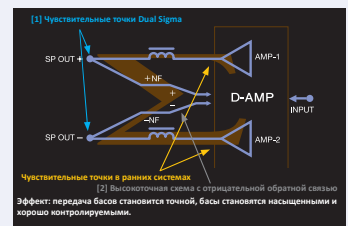

ТЕХНОЛОГИЯ DUAL SIGMA DRIVE (X801-5 / X501-1)

Улучшенная схема с отрицательной обратной связью имеет повышенный коэффициент демпфирования, что значительно повышает точность и качество передачи звука. Когда на динамик поступает звуковой сигнал, звуковая катушка в магнитном поле приводит диффузор в движение. Но при этом она сама генерирует паразитный сигнал, возвращая его обратно усилителю. Это становится причиной нежелательных колебаний динамика, звучание теряет точность и четкость. Улучшенная схема с отрицательной обратной связью эффективно гасит такой паразитный сигнал и работает как электронный тормоз, предотвращающий нежелательные перемещения диффузора.

KAC-PS704EX

4-канальный усилитель мощности