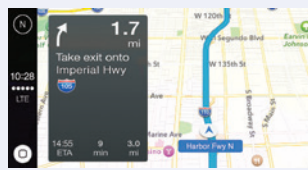

APPLE CARPLAY™

CarPlay – это современный и безопасный способ пользоваться iPhone в машине, который в настоящее время вышел на новый уровень благодаря совместимости с мультимедийными ресиверами KENWOOD. Прокладывайте маршруты, звоните, отправляйте и получайте сообщения, слушайте музыку — всё это можно делать, не отвлекаясь от дороги. Просто подключите iPhone и отправляйтесь в путь.

Карты

ANDROID AUTO™

Android Auto обеспечит вашу безопасность за рулем. Интуитивно понятный интерфейс и мощная система голосовых команд позволяют вам не отвлекаться от дороги.