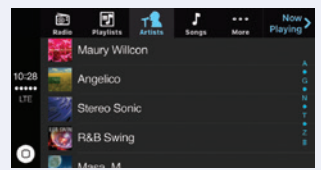

KENWOOD

Hi-Fi в вашем автомобиле

АВТОМОБИЛЬНЫЕ РАЗВЛЕКАТЕЛЬНЫЕ СИСТЕМЫ

2017-2018

APPLE CARPLAY™

CarPlay – это современный и безопасный способ пользоваться iPhone в машине, который в настоящее время вышел на новый уровень благодаря совместимости с мультимедийными ресиверами KENWOOD. Прокладывайте маршруты, звоните, отправляйте и получайте сообщения, слушайте музыку — всё это можно делать, не отвлекаясь от дороги. Просто подключите iPhone и отправляйтесь в путь.

Siri

Главная страница

Карты

Телефон

Музыка

ANDROID AUTO™

Android Auto обеспечит вашу безопасность за рулем. Интуитивно понятный интерфейс и мощная система голосовых команд позволяют вам не отвлекаться от дороги.

Голосовое управление

Главная

Навигация

Телефон

Музыка

DDX9716BTSR

android
auto

DVD-ресивер с дисплеем 7,0" WVGA и встроенным Bluetooth