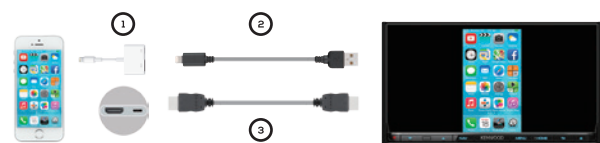

*1 Сервис Apple CarPlay может быть недоступен в некоторых странах. Подробную информацию см. по адресу <http://www.apple.com/ios/feature-availability/#applecarplay-applecarplay>

*2 Сервис Android Auto может быть недоступен в некоторых странах. Подробную информацию см. по адресу <http://www.android.com/auto/>

*3 Подробную информацию по совместимости разных моделей iPod/iPhone см. на сайте по адресу: www2.jvckenwood.com/cs/ce/ipod

*4 Подробную информацию по совместимости телефонов см. на сайте по адресу: www2.jvckenwood.com/cs/ce/bt/index.php

*5 Подробную информацию по совместимости мультимедиа см. на сайте по адресу: www2.jvckenwood.com/cs/ce/audiophile

ДЛЯ ПОЛНОЦЕННОГО ОТЗЕРКАЛИВАНИЯ

Необходимые аксессуары для Apple iPhone 6 / 6 Plus / 6s / 6s Plus / 7 / 7 Plus

1. 1 Apple Цифровой AV-адаптер Lightning
2. 2 Кабель Lightning/USB Kenwood Зарядка через KCA-iP103
3. 3 HDMI-кабель Kenwood KCA-HD100 Передача аудио / видео

Необходимые аксессуары для смартфона под управлением Android