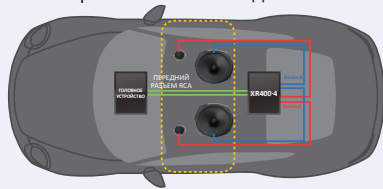

BI-AMP (XR400-4)

Би-ампинг – идеальное решение для фронтальных акустических систем. Вы используете все четыре канала усилителя для подключения твиттеров и мидбасовых динамиков. При такой конфигурации можно раздельно настраивать мидбасовые динамики и твитеры и регулировать их взаимный уровень. Таким образом вы можете добиться наиболее сбалансированного звучания компонентных акустических систем и получить превосходное звучание аудиосистемы в вашем автомобиле.