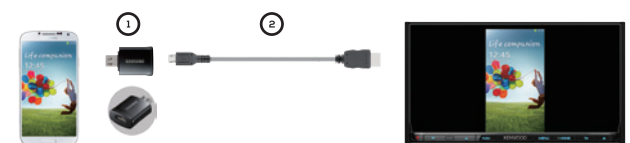

- 1 Apple Цифровой AV-адаптер Lightning
- 2 Кабель Lightning/USB Kenwood Зарядка через KCA-iP103
- 3 HDMI-кабель Kenwood KCA-HD100 Передача аудио / видео

Необходимые аксессуары для смартфона под управлением Android