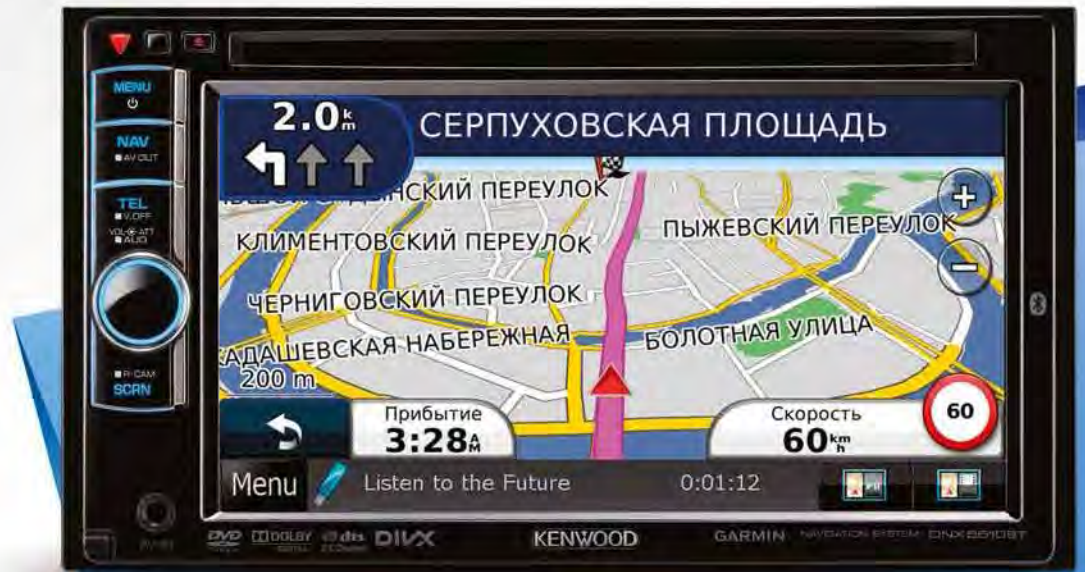

НАВИГАЦИЯ

Все функции современного головного устройства в одном: громкая связь Bluetooth, управление iPhone/iPod, встроенная навигация. Исчерпывающая функциональность и беспрецедентные возможности воспроизведения аудио и видео делают DNX5510BT поистине фантастическим устройством.

DNX5510BT

Навигационная система WVGA со встроенной беспроводной технологией Bluetooth, размер 6,1 дюймов

ВЫБОР ПОЛОСЫ ДВИЖЕНИЯ И РЕАЛИСТИЧНЫЙ ВИД ПЕРЕКРЁСТКОВ

Теперь не страшны сложные развязки и дороги с большим количеством полос. На экране можно одновременно отобразить как общий маршрут, так и подробную информацию о предстоящем изменении направления движения.

ФУНКЦИЯ «ВЫБОР МАРШРУТА»

Навигационные системы DNX оснащены новейшей функцией выбора наилучшего маршрута. Эта умная функция позволяет пользователю выстроить наиболее удобный маршрут в зависимости от его предпочтений. Выставив режим «Подсказка» в разделе «Настройки маршрута» навигационного меню, пользователь может выбрать «Наиболее быстрый маршрут», «Наиболее короткий маршрут» и «Маршрут с наименьшим расходом топлива».

CMOS-310/210

KCA-HD100

Кабель HDMI

KCA-MH100

Кабель MHL

KCA-iP202

Аудио-видео кабель для iPod

KCA-iP302

Аудио-видео кабель для iPod

Основные характеристики

	DDX7055BT	DDX5055BT	DDX4055BT	DDX3055	DDX355	DDX155	DNX5510BT
Дисплей	7" WVGA	6.1" WVGA	6.1" WVGA	6.1" WVGA	6.1" WVGA	6.2" WVGA	6.1" WVGA
Сенсорная панель	Сенсорная панель	Сенсорная панель	Сенсорная панель	Сенсорная панель	Сенсорная панель	Сенсорная панель	Сенсорная панель
Съемная лицевая панель	-	-	-	-	-	-	Съемная лицевая панель
Реалистичное отображение развязок	-	-	-	-	-	-	•
Выбор полосы движения	-	-	-	-	-	-	•
Функция выбора маршрута	-	-	-	-	-	-	•
ТМС-данные о пробках	-	-	-	-	-	-	•
Изменяемая подсветка	-	-	-	-	-	-	•
Эквалайзер	7-полосный	7-полосный	3-полосный	3-полосный	3-полосный	3-полосный	3-полосный
Воспроизведение аудио	MP3/WMA WAV(USB) FLAC(USB)	MP3/WMA WAV(USB) FLAC(USB)	MP3/WMA/AAC/WAV	MP3/WMA/AAC/WAV	MP3/WMA/AAC/WAV	MP3/WMA	MP3/WMA/AAC WAV(USB)
Воспроизведение видео	MPEG 1/2 JPEG (USB) MPEG4 SP (USB) H264 (USB) MKV (USB) DivX (DVD/CD)	MPEG 1/2 JPEG (USB) MPEG4 SP (USB) H264 (USB) MKV (USB) DivX (DVD/CD)	MPEG 1/2 JPEG DivX (DVD/CD)	MPEG 1/2 JPEG DivX (DVD/CD)	MPEG 1/2 JPEG DivX (DVD/CD)	MPEG 1/2 JPEG MPEG4.avi (DVD/USB)	MPEG 1/2 JPEG (USB) MPEG4 SP (USB) H264(USB) DivX (DVD/CD)
Меню на русском языке	•	•	•	•	•	•	•
Подключения	USBx1	USBx1	USBx1	USBx1	На передней панели: USB и AV-In	На передней панели: USB и AV-In2	USBx1
Вход AV IN/OUT Камера заднего обзора	1 AV In 1 AVout 1R-CAM	1 AV In 1 AVout 1R-CAM	1 AV In 1 AVout 1R-CAM	1 AV In 1 AVout 1R-CAM	1 AV In 1 AVout 1R-CAM	1 AV In 1 AVout 1R-CAM	1 AV In 1 AVout 1R-CAM
Линейные выходы	4В 3 лин. выхода	4В 3 лин. выхода	4В 3 лин. выхода	4В 3 лин. выхода	4В 3 лин. выхода	2В 3 лин. выхода	2В 3 лин. выхода
Возможность подключения управления кнопками на руле автомобиля	•	•	•	•	•	-	•
Пульт управления	Опция	Опция	Опция	Опция	Опция	Входит в комплект	Входит в комплект